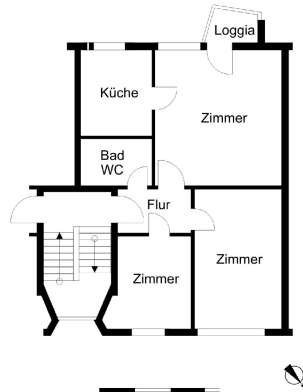

# Günstige Familienwohnung - mit Balkon!

**Objektlage** Geestemünde, Am Oberhamm 128 C, 27570 Bremerhaven

**Objekt-Nr.:** 2100.31400.260

**Angebots-Nr.:** 41611

## Objektdetails

<b>Zimmer</b>	2
<b>Wohnfläche</b>	54,18 m <sup>2</sup>
<b>Verfügbar ab</b>	01.01.2025
<b>Objektart</b>	Wohnung
<b>Etage</b>	1. Etage, rechts
<b>Aufzug</b>	nein
<b>Baujahr</b>	1956
<b>Grundmiete</b>	327,00 €
<b>Heizkostenvorauszahlung</b>	108,00 €
<b>Nebenkostenvorauszahlung</b>	121,00 €
<b>Gesamtmiete</b>	556,00 €
<b>Sicherheitsleistungen</b>	In der Regel zwei Grundmieten