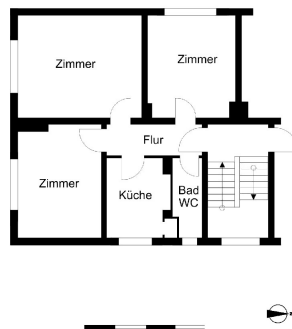

Treppen steigen kein Problem!

Objektlage Lehe, Eichendorffstraße 34, 27576 Bremerhaven

Objekt-Nr.: 2100.30800.283

Angebots-Nr.: 40661

Objektdetails

| | |
|---------------------------------|-------------------------------|
| Zimmer | 3 |
| Wohnfläche | 63,88 m ² |
| Verfügbar ab | sofort |
| Objektart | Wohnung |
| Etage | 4. Etage, links |
| Aufzug | nein |
| Baujahr | 1954 |
| Grundmiete | 397,00 € |
| Heizkostenvorauszahlung | 80,00 € |
| Nebenkostenvorauszahlung | 197,00 € |
| Gesamtmiete | 674,00 € |
| Sicherheitsleistungen | In der Regel zwei Grundmieten |